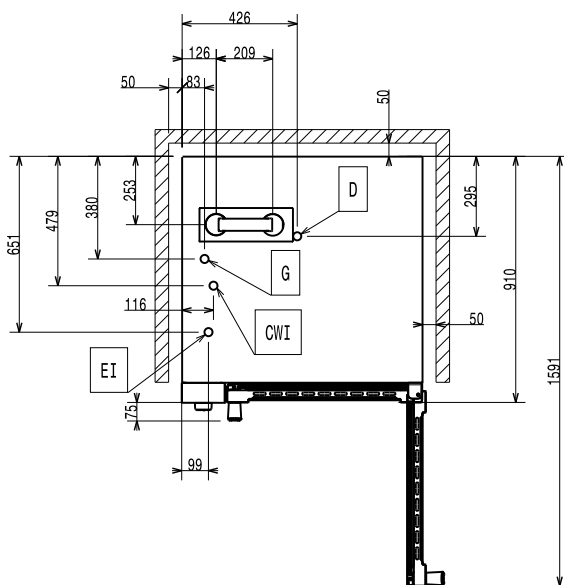

Előlnézet

Oldalnézet

CWI1 = Bejövő hidegvíz G = Gázcsatlakozás
 CWI2 = Bejövő hidegvíz 2
 D = Leürítés
 EI = Elektromos csatlakozás

Felülnézet

Elektromos

Tápfeszültség:	220-230 V/1 ph/50 Hz
Kiegészítő:	0.35 kW
Felvett teljesítmény:	0.35 kW

Gáz

Gázteljesítmény:	18.5 kW
------------------	---------

Kapacitás:

GN:	10 (GN 1/1)
-----	-------------

Technikai információ:

Külső méretek, szélesség:	890 mm
Külső méretek, mélység:	900 mm
Külső méretek, magasság:	970 mm
Nettó súly:	136 kg
Funkció szint:	Alap
Főzési ciklusok - légkeveréses:	300 °C
Belső méretek, szélesség:	590 mm
Belső méretek, mélység:	479 mm
Belső méretek, magasság:	680 mm