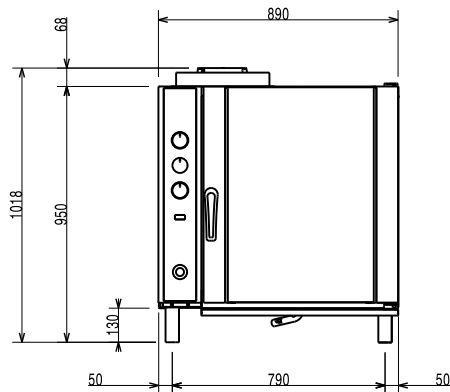

Előlnézet

Oldalnézet